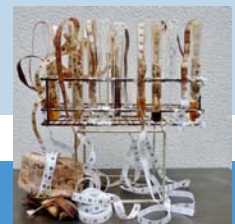

Anna Maandag
Groevariant bombazijn