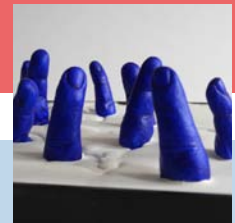

Karl-Heinz Mauermann (D)
Inheems, relictien (Overijssel)